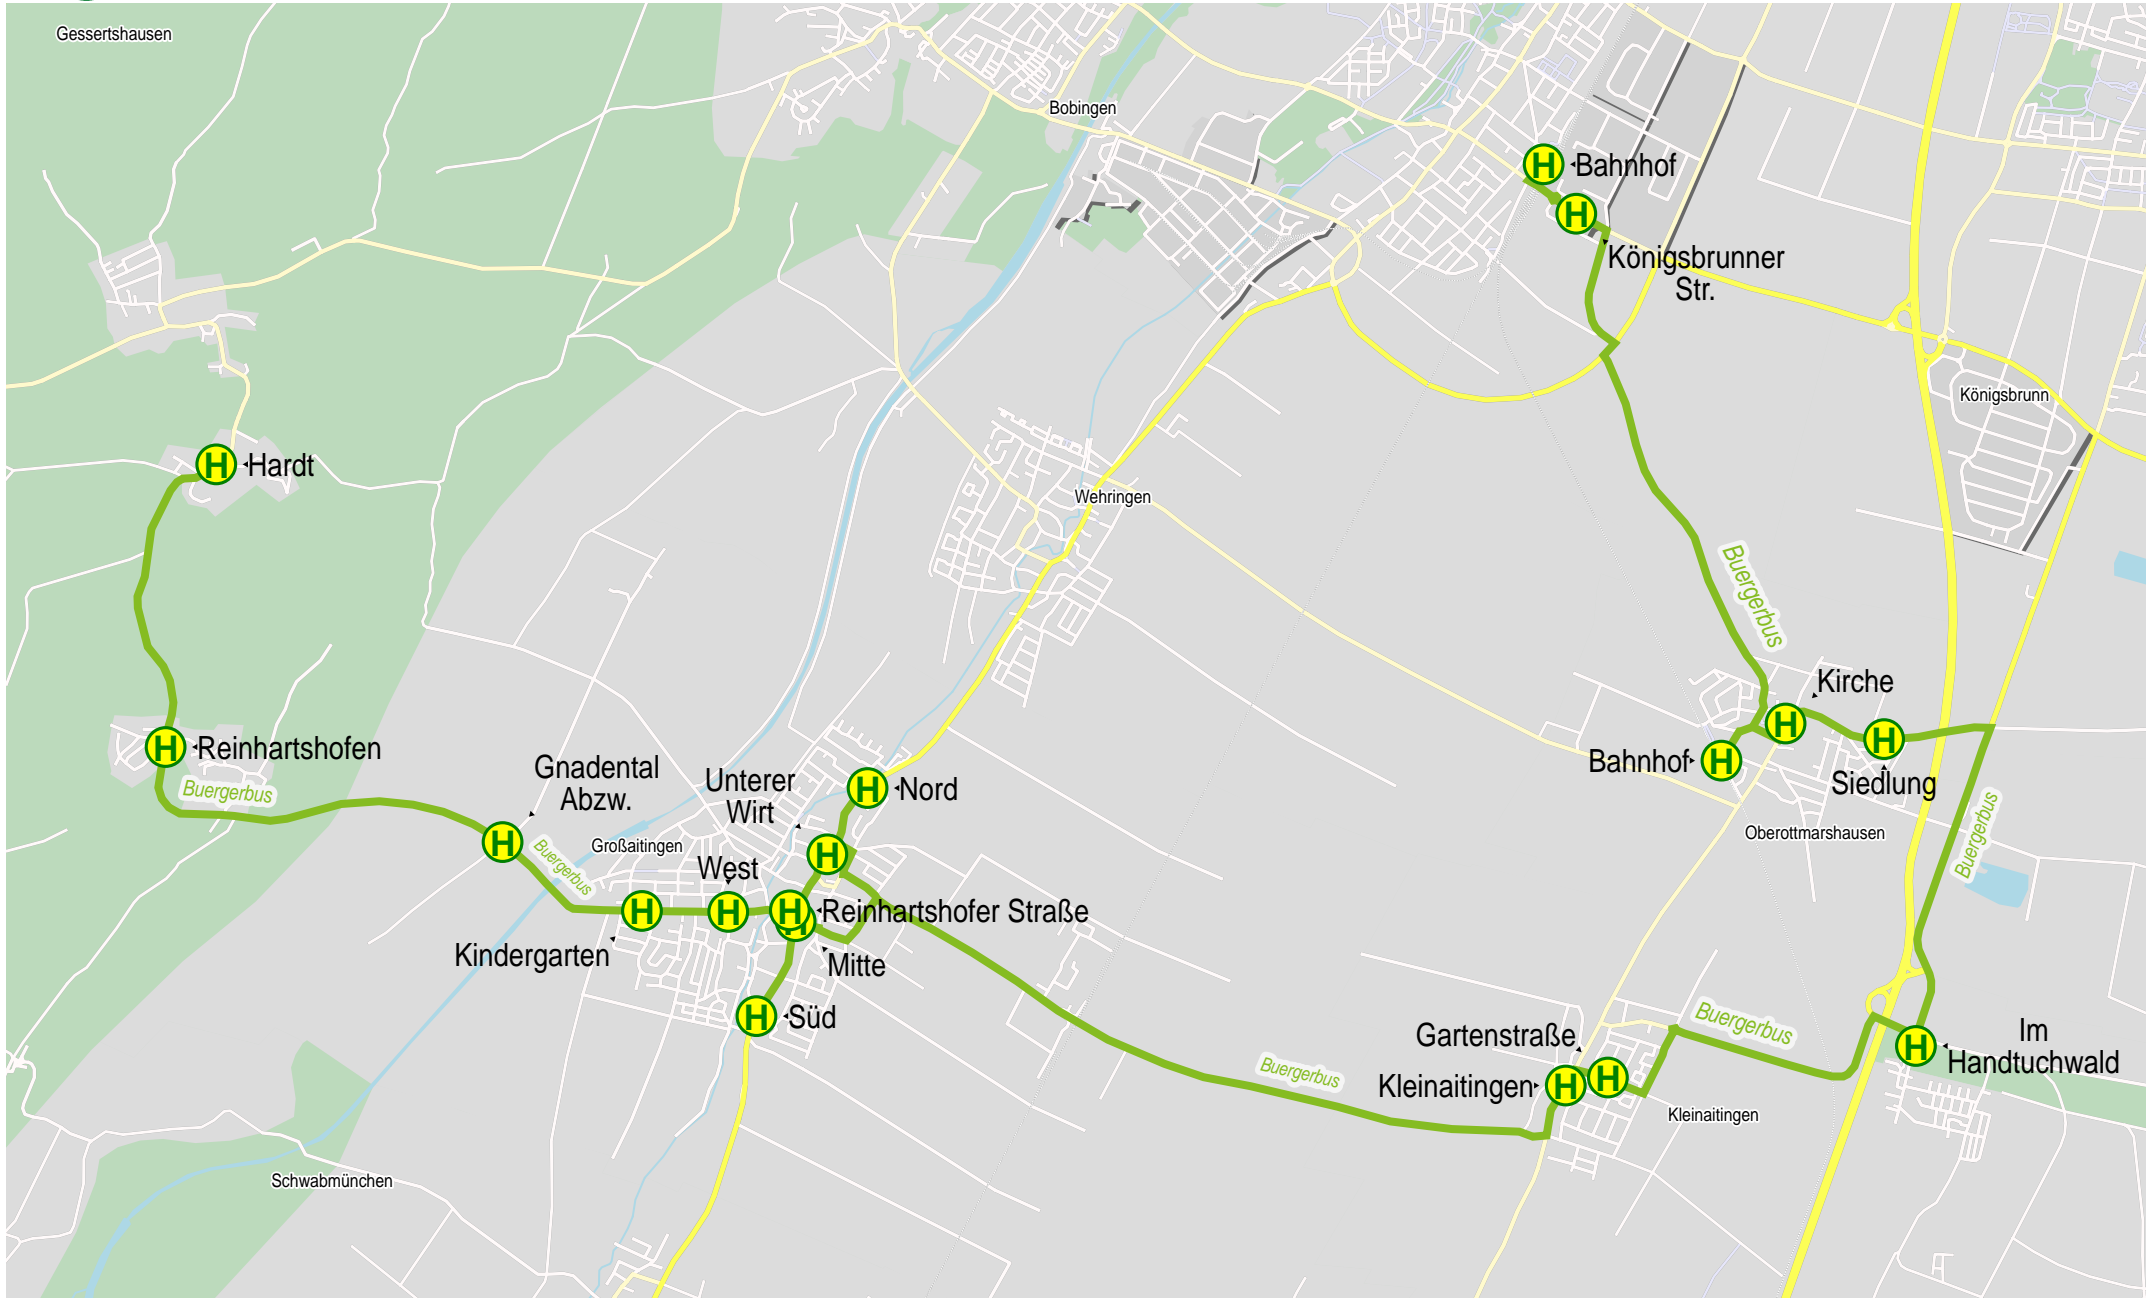

Verlauf der Linie Buergerbus

BUS

Gessertshausen

1.5 km 3 km 4.5 km 6 km

© PTV AG / HERE